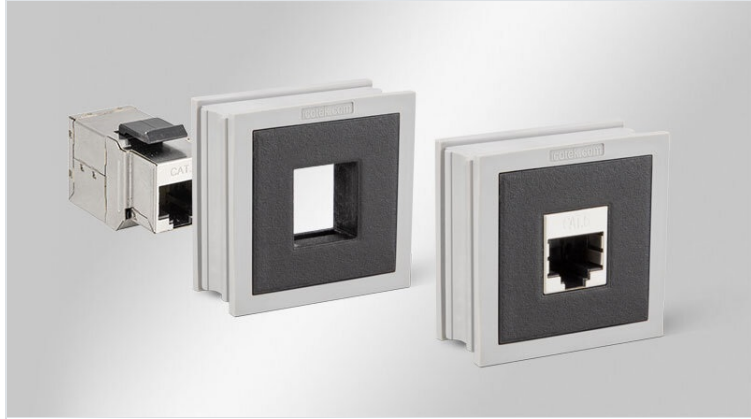

AT-KS アダプタグロメット

KTグロメットラージベース・Keystoneモジュール用

IP54

RIWA

HL3
EN 45545-2

ECOLAB
certified

UV
ISO 4892-2A

RoHS
compliant

REACH
COMPLIANCE

Made in
Germany

アダプタグロメットAT-KSは、KTラージグロメットをベースにしています。グロメットに組み込まれたポリアミド製本体に、すべてのKeystoneモジュールを取付けることができます。

Keystoneモジュールは、スナップイン式でアダプタグロメットにはめ込むことができ、必要に応じてドライバーでロックを解除できます。

AT-KSを使用することで、分割式ケーブルエントリーシステムは、コネクタ付きケーブルを配線できるだけでなく、コネクタのインターフェースとなります。

これにより、追加の取付穴が不要になり、作業時間・コストの削減につながります。

AT-KSは、IP54までの保護等級です（Keystoneモジュールの種類とメーカーによって異なります）。

仕様

IP 保護等級 (EN 60529)	IP54
材質	エラストマー ベースフレーム: ポリアミド
難燃性クラス	UL-94-V0、自己消火性
温度	-40 C° ~ 100 C°
特性	シリコンフリー、ハロゲンフリー

特長とメリット

- 搭載コネクタ・ソケットをケーブルエントリーシステムに直接組み込み可能
- 筐体壁に別途の取付穴不要
- 省スペース化
- すべてのKeystoneモジュールに対応
- スナップイン取付け

製品タイプとサイズ

部品番号
EAN
梱包単位
長さ
幅
高さ
取付高

39952
4251269321481
10
42 mm
41,5 mm
19 mm
2 mm

Keystoneモジュール

-

部品番号
EAN
梱包単位
長さ
幅
高さ
取付高